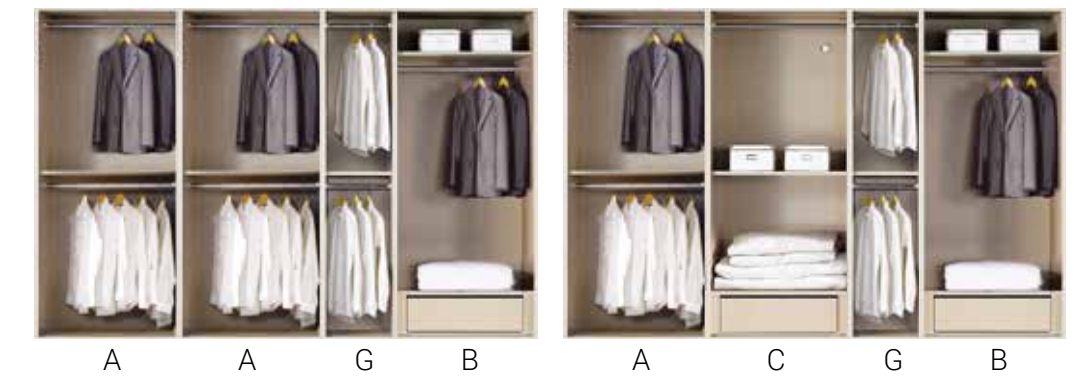

1. TYPE

2. TYPE

3. TYPE

시스템

DRESS FRAME ON

드레스 프레임 온

MATERIAL : 강화 알루미늄 프레임 / LED 라이트 / 천연가죽 액세서리함

최고급 오픈형 드레스룸 시스템