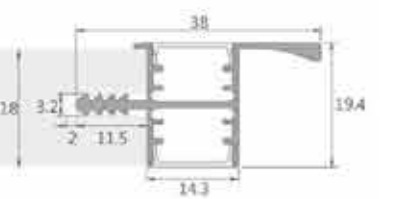

상부장 손잡이 양면 LED _ 상부장 도어에 손잡이를 만들지 않고 자판에 설치하여 손잡이 홈을 연출하며 양면으로 비춰주는 상부장 손잡이 양면 LED