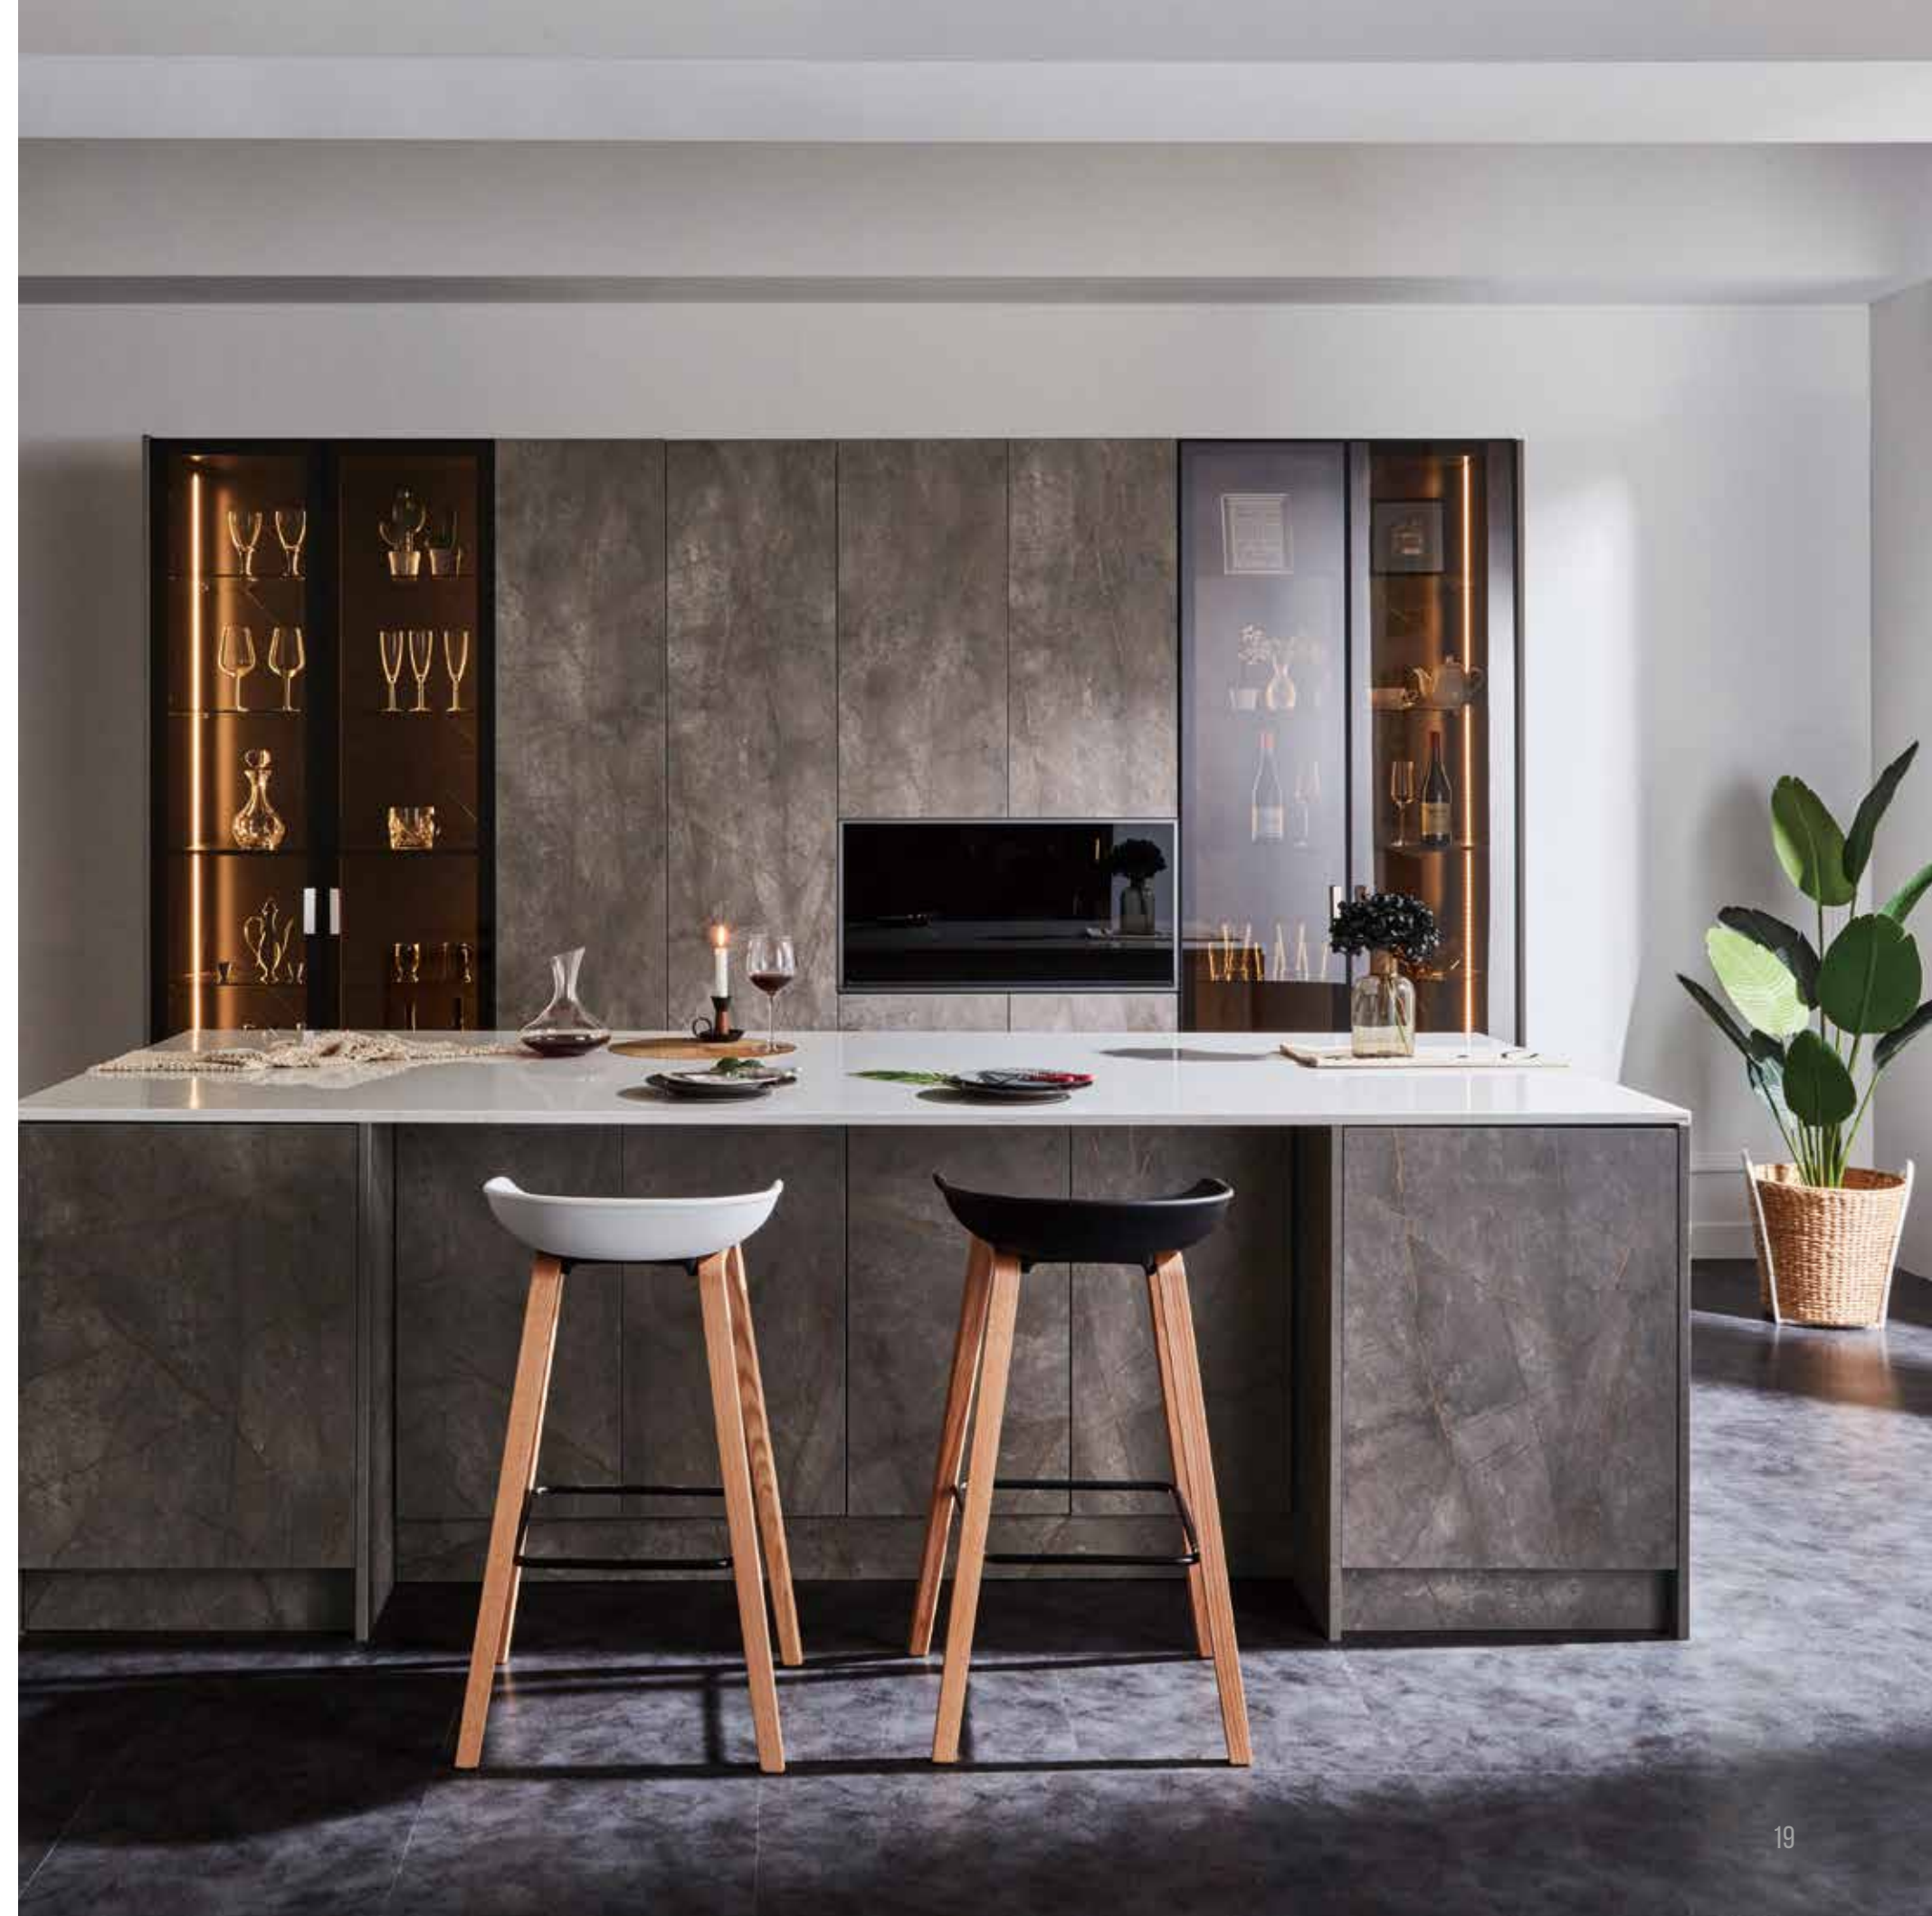

주방

GOLD CASPIO

골드 카스피오

MATERIAL : 브론즈 카스피오 - 라미네이트 (HPL_독일수입지)

프리미엄 골드 카스피오와 화이트 스톤의 조화로 세련된 프리미엄 키친

골드 카스피오
라미네이트 (#PL_독일수입지)

고급스러운 골드 문양의 카스피오와 블랙 글라스 플랩장으로 편리함을 업그레이드한 프리미엄 주방

고급스러운 골드 문양의 카스피오와 고급 엔지니어스톤의 조화로 제작된 프리미엄 아일랜드