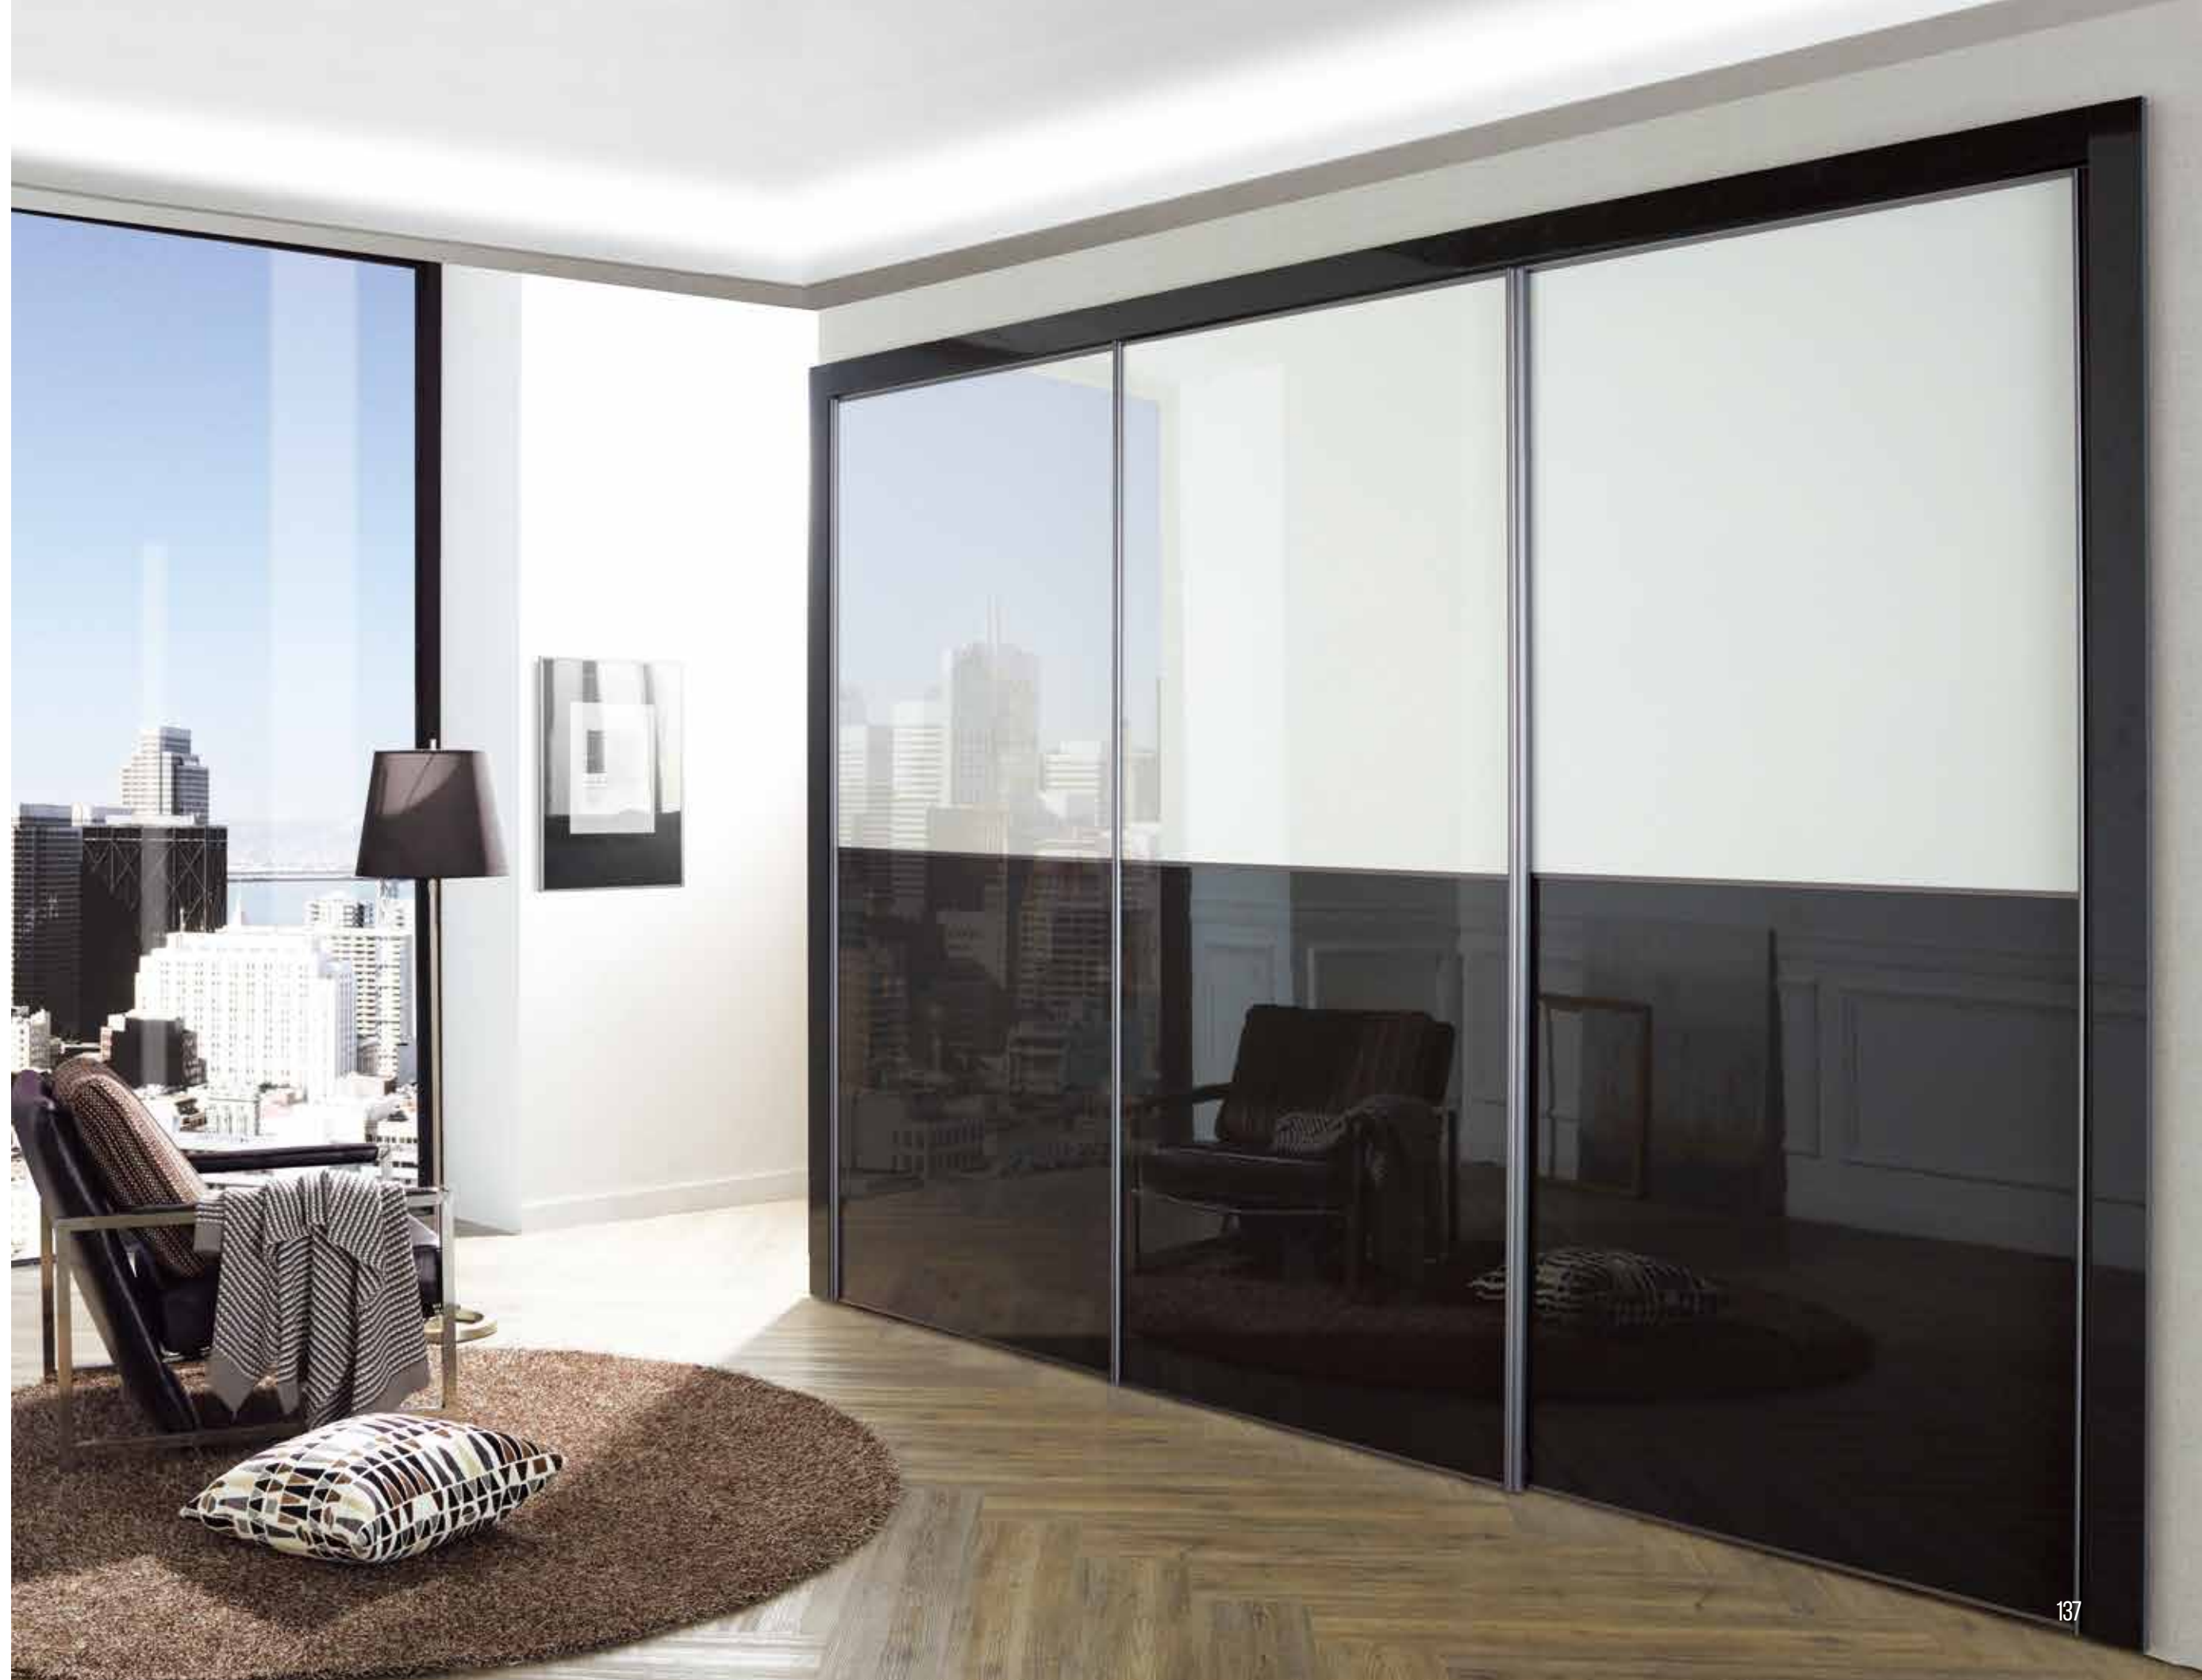

슬라이딩

GRAVURE

그라비아

MATERIAL : 그라비아 - 친환경 PET
화이트(유,무광) / 진그레이(유,무광)

미니멀한 스타일의 제품으로 심플속에 취향에 맞게 매치되어 시크하고
감성적이고 매력적인 공간의 연출이 가능한 드레스룸