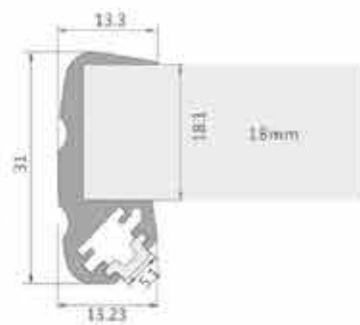

전면 선반 빛각 LED _ 선반 전면에 설치하여 가구 안쪽을 빛각으로 비춰주는 전면 선반 빛각 LED 조명