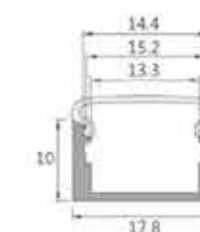

LED LIGHT

LED light

[빌트인 가구와 조명]

- 조명의 효과는 편리하면서 고급스러운 분위기를 연출하고, 심플한 가구 디자인에 빛의 풍성함을 더해줍니다.
- 램프 디자인과 빛의 세기, 빛이 퍼지는 방향, 설치 위치에 따라 다양한 분위기를 연출합니다.
- 유명 호텔 및 카페 처럼 나만의 프라이빗한 공간에 조명을 밝혀 분위기를 만들어 보세요.

서랍 오픈 센서 LED _ 서랍 앞쪽 상부에 설치하여 서랍이 열릴때 센서 반응으로 조명이 켜지는 서랍 오픈 센서 LED