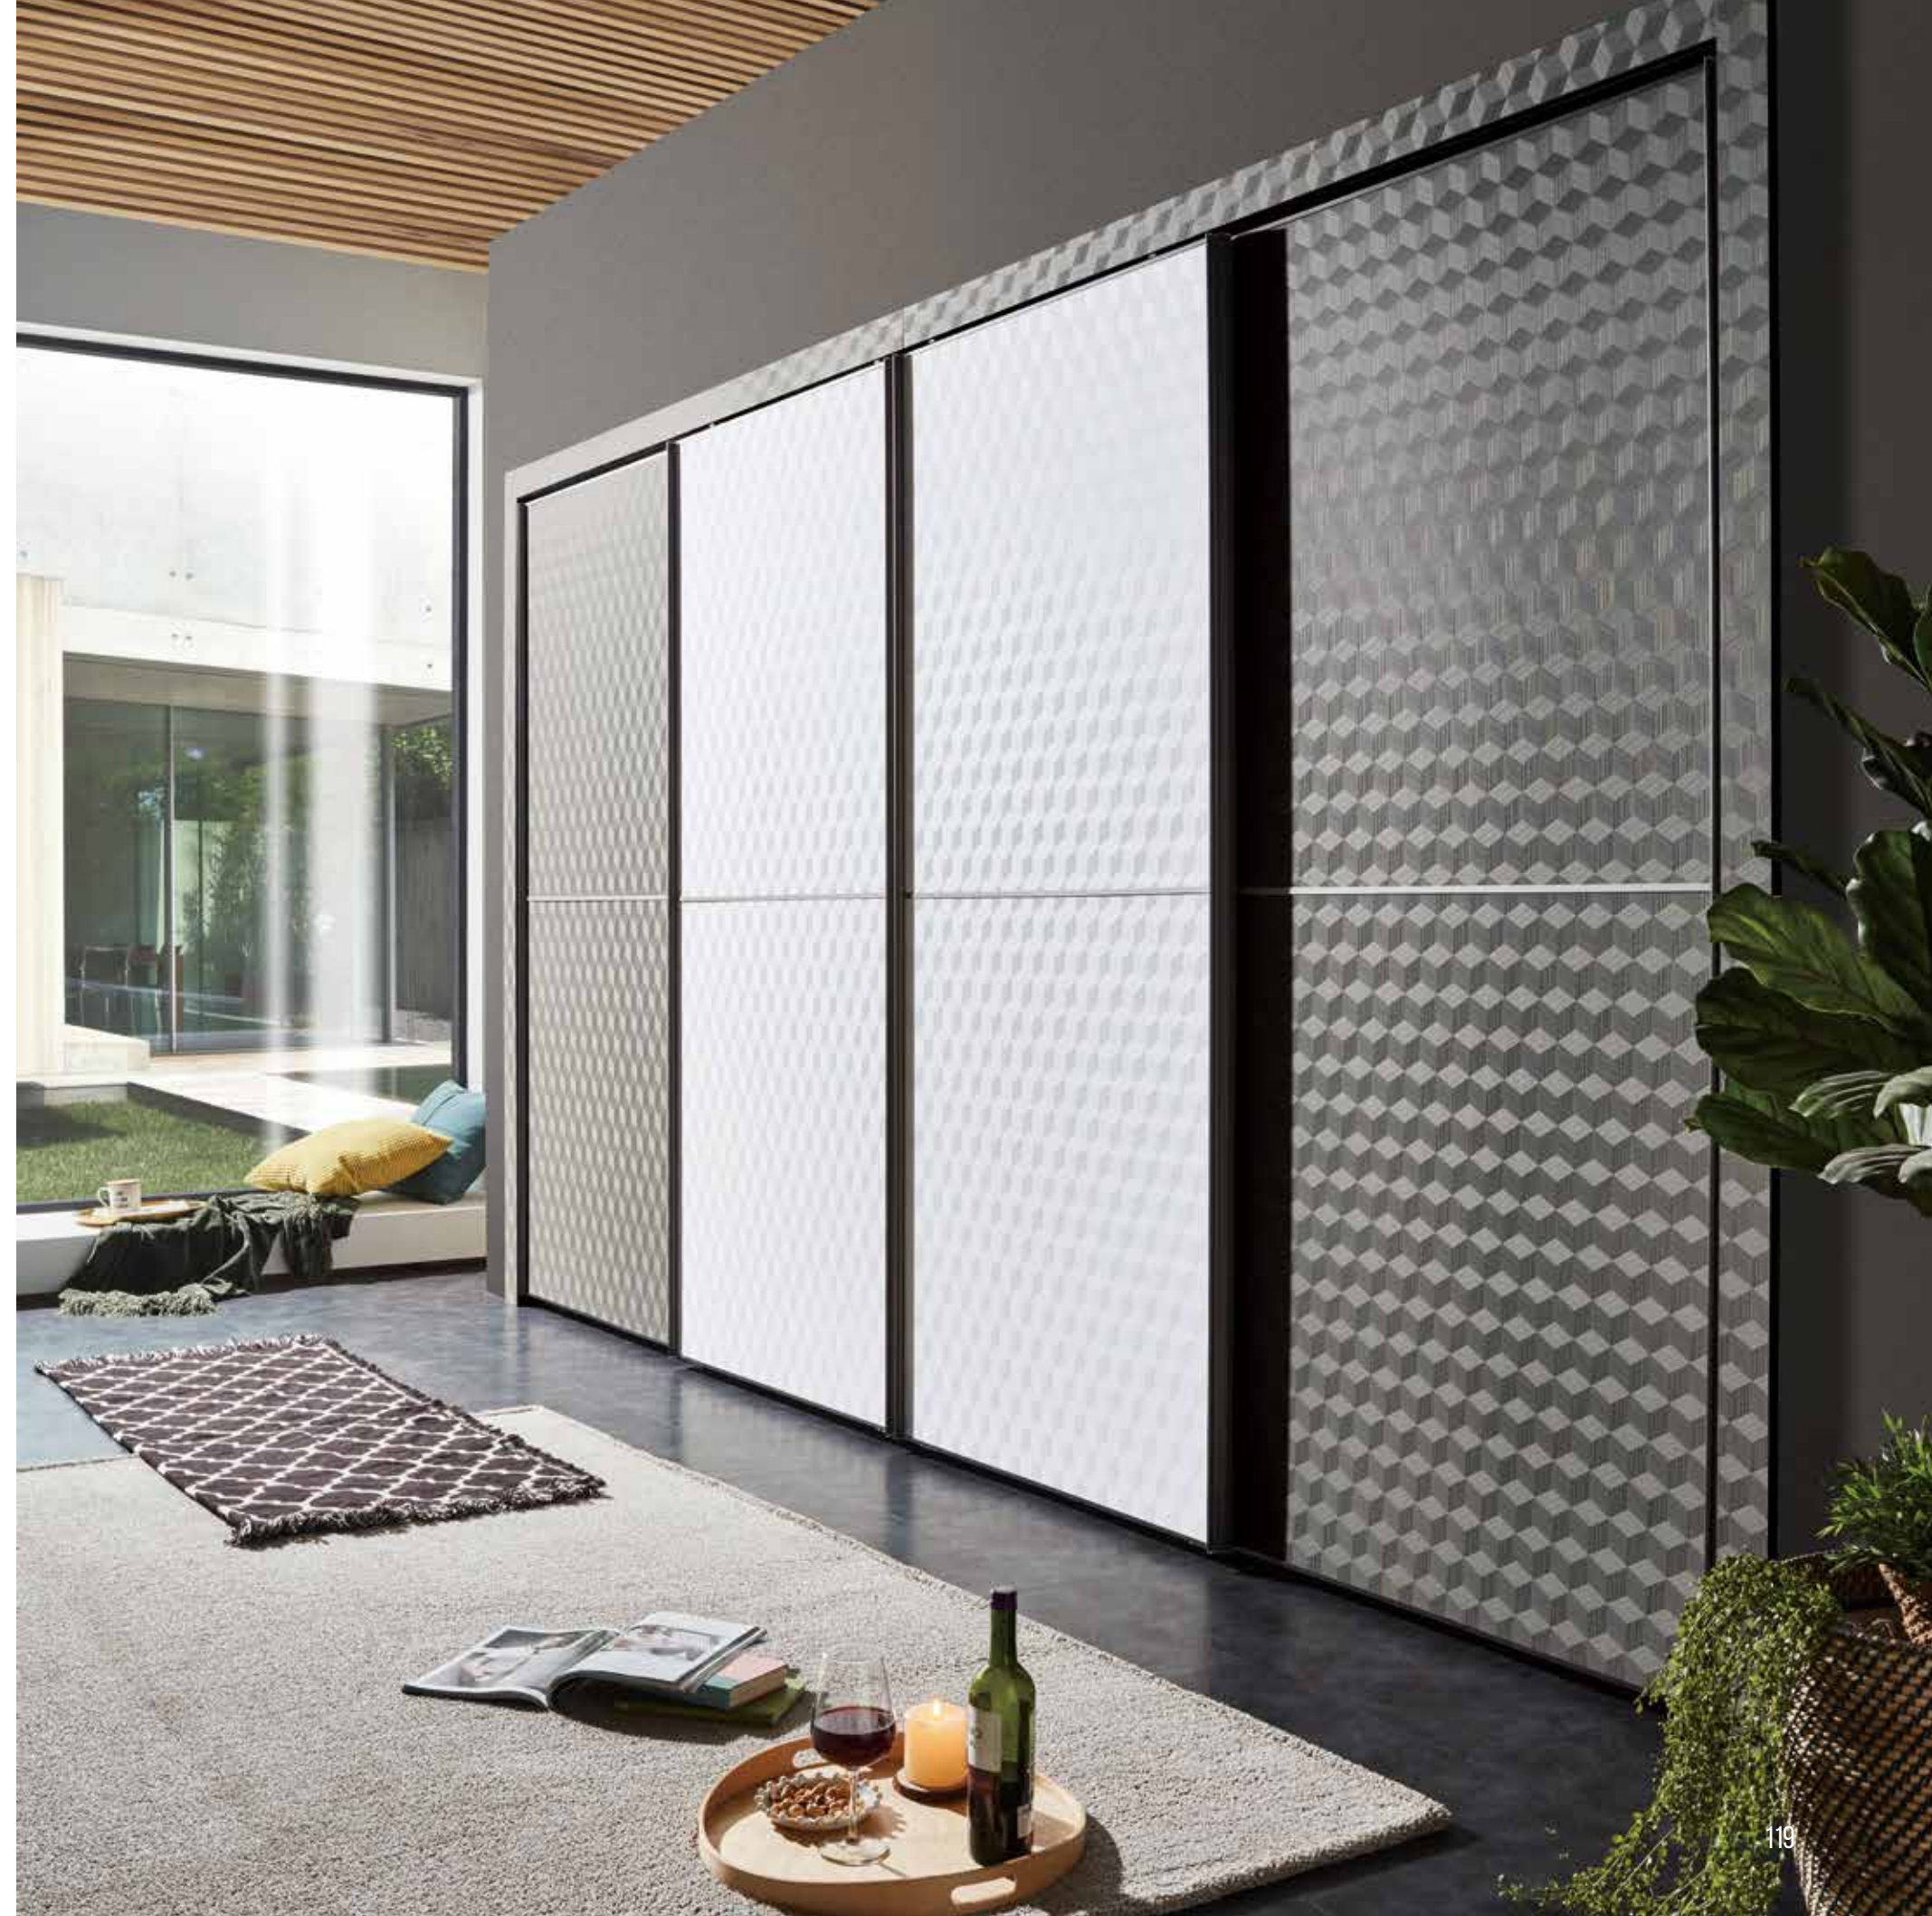

슬라이딩

HEXAGON GRAY & WHITE

헥사곤 그레이 & 화이트

MATERIAL : 헥사곤 그레이 - 친환경 PET
헥사곤 화이트 - 친환경 PET

풍부한 질감과 독특한 패턴의 헥사곤 디자인에 그레이와 화이트 컬러를 매치하여
최신 트렌드 드레스룸

슬라이딩

SERO 100 DARK GRAY OAK

세로 100 다크 그레이 오크