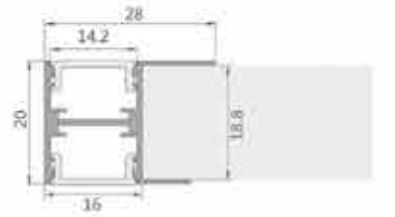

선반 양면 백라이트 LED _ 고정 선반 뒷면에 설치하여 위아래 양면을 비춰주는 선반 양면 백라이트 LED