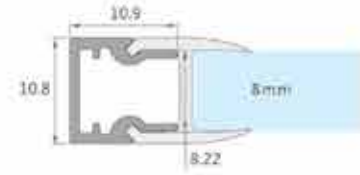

유리 선반 백라이트 LED _ 고정 유리 선반 뒷면에 설치하여 유리에 직접 비춰주는 유리 선반 백라이트 LED